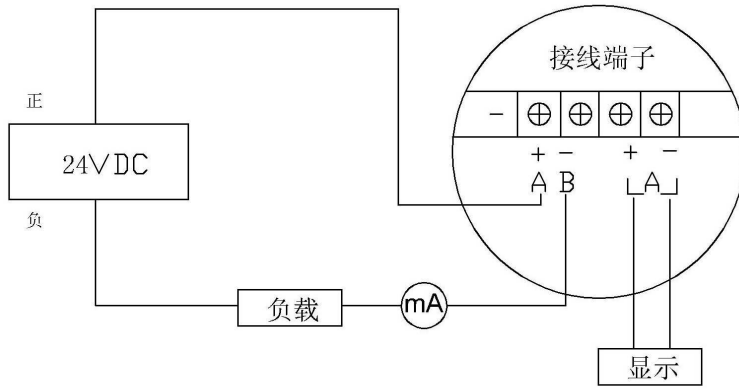

型号							说明
JA-YBC508	-□	/□	/□	/□	/□	/□	
膜片形式	K						扩散硅膜片
输出形式	E						普通模拟型 (输出 4~20mA)
	S						标准智能型 (输出 4~20mA 带 HART 总线协议)
精度等级		P2					0.2 级
		P5					0.5 级
		P10					1 级
连接方式			L1				M20×1.5 外螺纹
			L2				M27×2 外螺纹
			G1/2				G1/2 外螺纹
			T				特殊要求
附件功能					M0		无显示
					M1		LCD 液晶显示器
防爆类型						G	隔爆型
						F	防爆型

五、外形尺寸

六、接线方式

为连接各种特定仪表的需要，差压变送器输出型号和电气连接方式如下图所示：

地址：天津市河东区万达广场尚东雅园 8-2-2703 邮编：300171
 销售直线：022-58036526，15522329297 电话：022-84763018，022-84763008
 传真：022-84763008
 QQ：610363710 1306939932
 网 址：<http://www.tjeeao.com> E-mail: sale@tjeeao.com