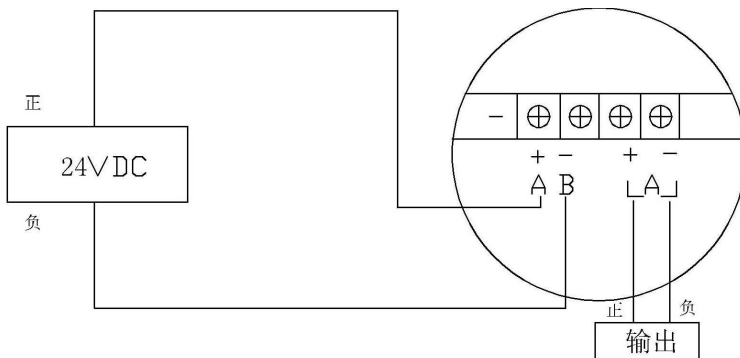

220VDC 供电, 4---20mA, 0---10mA, 1---5V, 0---5VDC 输出

七、现场校正

变送器正确安装完毕后,若变送器的输出信号由误差,可通过调节变送器电路面得调零电位器“Z”进行校正,勿动电位器“R”!除了具备以下两个条件:

- 1.量程需要变动,在经过同制造商协商后,确定在调节范围内。
- 2.现场具备所需要规定设备,并有专业技术人员在现场进行操作。

八、为使安装的变送器保持防爆功能,必须注意下述事项:

- ①盖子必须用手拧紧,不得损坏螺纹。
- ②敏感部件应拧紧。
- ③接线孔必须用合适密封件密封。
- ④如果电子外壳上有接线孔不用,必须用带螺纹的堵头塞住、拧紧。

地址:天津市河东区万达广场尚东雅园 8-2-2703 邮编: 300171

销售直线: 022-58036526 , 15522329297 电话: 022-84763018, 022-84763008

传真: 022-84763008

QQ: 610363710 1306939932

网 址: <http://www.tjeeao.com> E-mail: sale@tjeeao.com