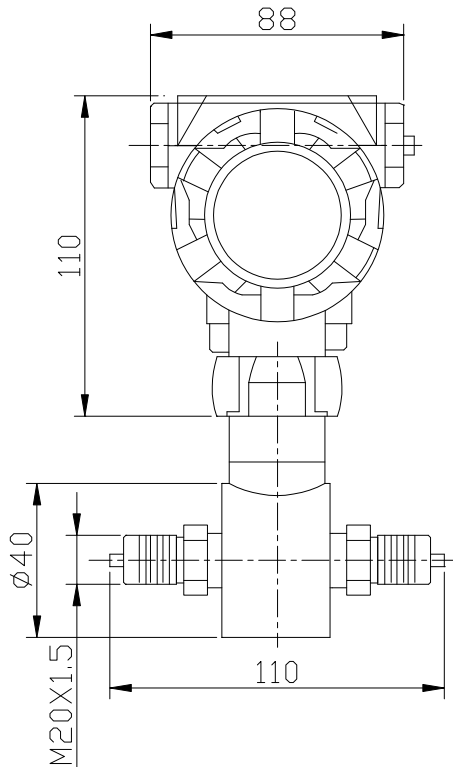

四、选型表:

型号							说明
JA-YBC508	-□	/□	/□	/□	/□	/□	
膜片形式	K						扩散硅膜片
输出形式	E						普通模拟型 (输出 4~20mA)
	S						标准智能型 (输出 4~20mA 带 HART 总线协议)
精度等级		P2					0.2 级
		P5					0.5 级
		P10					1 级
连接方式			L1				M20×1.5 外螺纹
			L2				M27×2 外螺纹
			G1/2				G1/2 外螺纹
			T				特殊要求
附件功能					M0		无显示
					M1		LCD 液晶显示器
防爆类型						G	隔爆型
						F	防爆型

五、外形尺寸

六、接线方式

为连接各种特定仪表的需要，差压变送器输出型号和电气连接方式如下图所示：

地址：天津市河东区万达广场尚东雅园 8-2-2703 邮编：300171
销售直线：022-58036526，15522329297 电话：022-84763018，022-84763008
传真：022-84763008
QQ：610363710 1306939932
网 址：<http://www.tjeeao.com> E-mail: sale@tjeeao.com