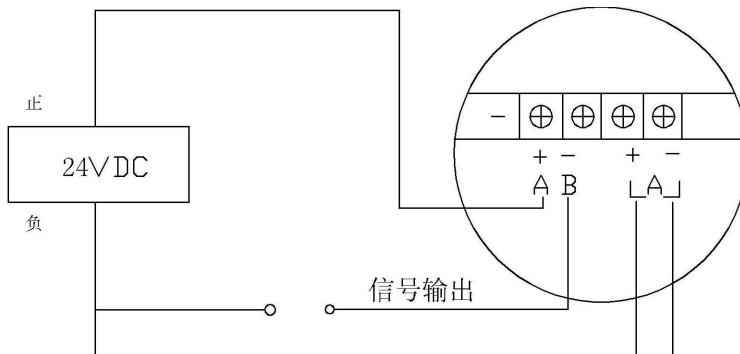

三（四）线制 24VDC 供电, 0---10mA, 1---5VDC, 0---5VDC 输出